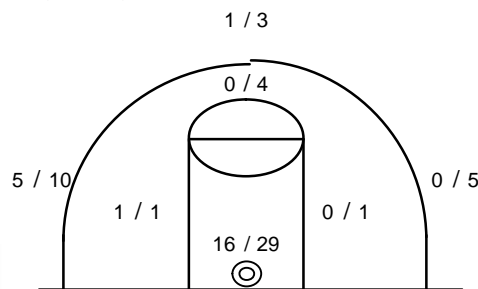

Εντός Πεδιάς: