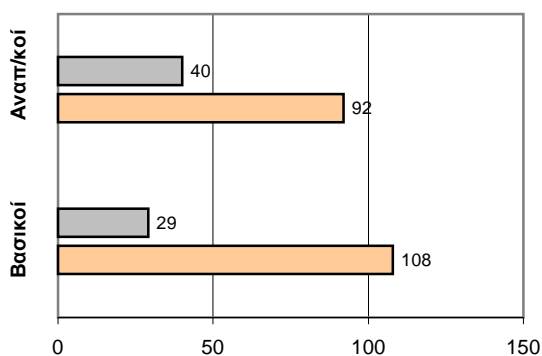

ΤΕΛΙΚΟ ΣΚΟΡ

Α.Ε.Σ.Ε.Λ. **69 - 54** ΑΣ Καστέλλας

Διαιτητές: Ζακεσιόδης – Κραψίτης

Ανά περίοδο:	1η	2η	3η	4η
Α.Ε.Σ.Ε.Λ.	18	10	21	20
ΑΣ Καστέλλας	9	9	18	18

Τέλος περιόδου:	1η	2η	3η	4η
Α.Ε.Σ.Ε.Λ.	18	28	49	69
ΑΣ Καστέλλας	9	18	36	54

Προπονητής: Ρουμπελάκης Γ. - Ιντζελέρ Μ.

Α.Ε. ΣΟΥΡΜΕΝΩΝ - ΕΛΛΗΝΙΚΟΥ

Αιφνιδισμοί: 2 / 4

# Παίχτης	Συμ/χή (min)	Π	Ελ. Β.	2π	3π	Ριμπ.		Ασ	Κλ	Λ	Ταπ	Φάουλ		Rkg*
						Αμ	Επ					+	-	
4 Καρασούλος Γ.	31	10	2 / 2	1 / 2	2 / 3	6	1	2	3	1	0	2	0	19
5 Μαλιθής Γ.	18	1	1 / 2	0 / 1	0 / 3	3	2	1	2	3	0	2	2	1
6 Κοντουζόγλου Β.	0	0	0 / 0	0 / 0	0 / 0	0	0	0	0	0	0	0	0	-
7 Ζηνέλης Ν.	24	6	4 / 4	1 / 4	0 / 0	3	0	5	2	2	0	1	3	11
8 Γαλαράς Β.	18	5	0 / 0	1 / 2	1 / 2	0	0	2	1	0	0	2	1	6
9 Πετς Α.	27	16	3 / 4	5 / 8	1 / 1	4	0	0	0	3	1	4	2	14
10 Παπαμαρινόπουλος Α.	27	10	0 / 0	5 / 7	0 / 0	8	3	2	0	4	1	1	4	18
11 Παντελάκης Γ.	10	9	3 / 6	3 / 6	0 / 2	3	0	0	0	2	0	3	1	2
12 Τσεπαδάκης Γ.	32	10	4 / 6	0 / 3	2 / 5	4	3	2	0	3	0	5	3	8
13 Γεωργόπουλος Χ.	0	0	0 / 0	0 / 0	0 / 0	0	0	0	0	0	0	0	0	-
14 Ντελής Φ.	5	0	0 / 0	0 / 0	0 / 1	1	0	1	0	0	0	0	0	-
15 Παπαδημητρίου Κ.	8	2	0 / 0	1 / 2	0 / 1	3	0	0	0	0	0	0	1	3
Ομαδικά						0	0			0		0	0	
1η Περίοδος		18	1 / 2	4 / 7	3 / 6	9	3	6	1	6	0	4	7	24
2η Περίοδος		10	0 / 0	5 / 9	0 / 5	10	1	2	2	6	1	4	4	11
3η Περίοδος		21	7 / 12	4 / 9	2 / 4	8	1	2	2	1	1	6	4	22
4η Περίοδος		20	9 / 10	4 / 10	1 / 3	8	4	5	3	5	0	6	2	26
Τελικά Στατιστικά	200	69	17 / 24	17 / 35	6 / 18	35	9	15	8	18	2	20	17	83
			71%	49%	33%	44								

Προέλευση Πόντων: